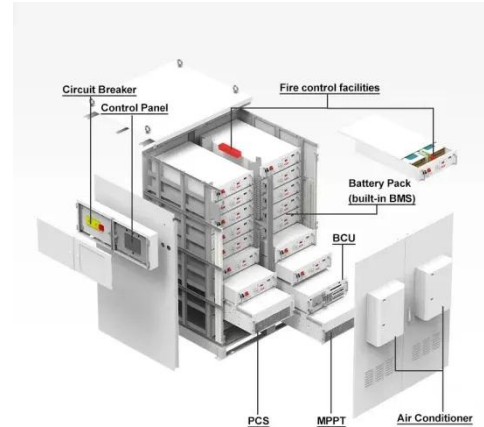

ruangan

HJ-SG-D02 Maksimum 24KW (-48V)
Highjoule HJ-Kabinet Energi Komunikasi
Luar Ruangan SG-D02 merupakan sistem
terpadu untuk komunikasi jaringan, daya
stasiun pangkalan, dan operasi lokasi ...

[Get Price](#)

Outdoor Communication Energy Cabinet , Moblie, Hybird Power

Experience the HJ-SG-D02 series from Huijue Group, a versatile outdoor communication energy cabinet designed for stable power supply in communication base stations, smart transportation, and more.

[Get Price](#)

STAINLESS STEEL OUTDOOR CABINET Manufacturer & Supplier in ...

Norden stainless steel outdoor cabinets are designed to protect sensitive network equipment f rom harsh environments, with waterproof and dustproof features to safeguard it from the elements, while ...

[Get Price](#)